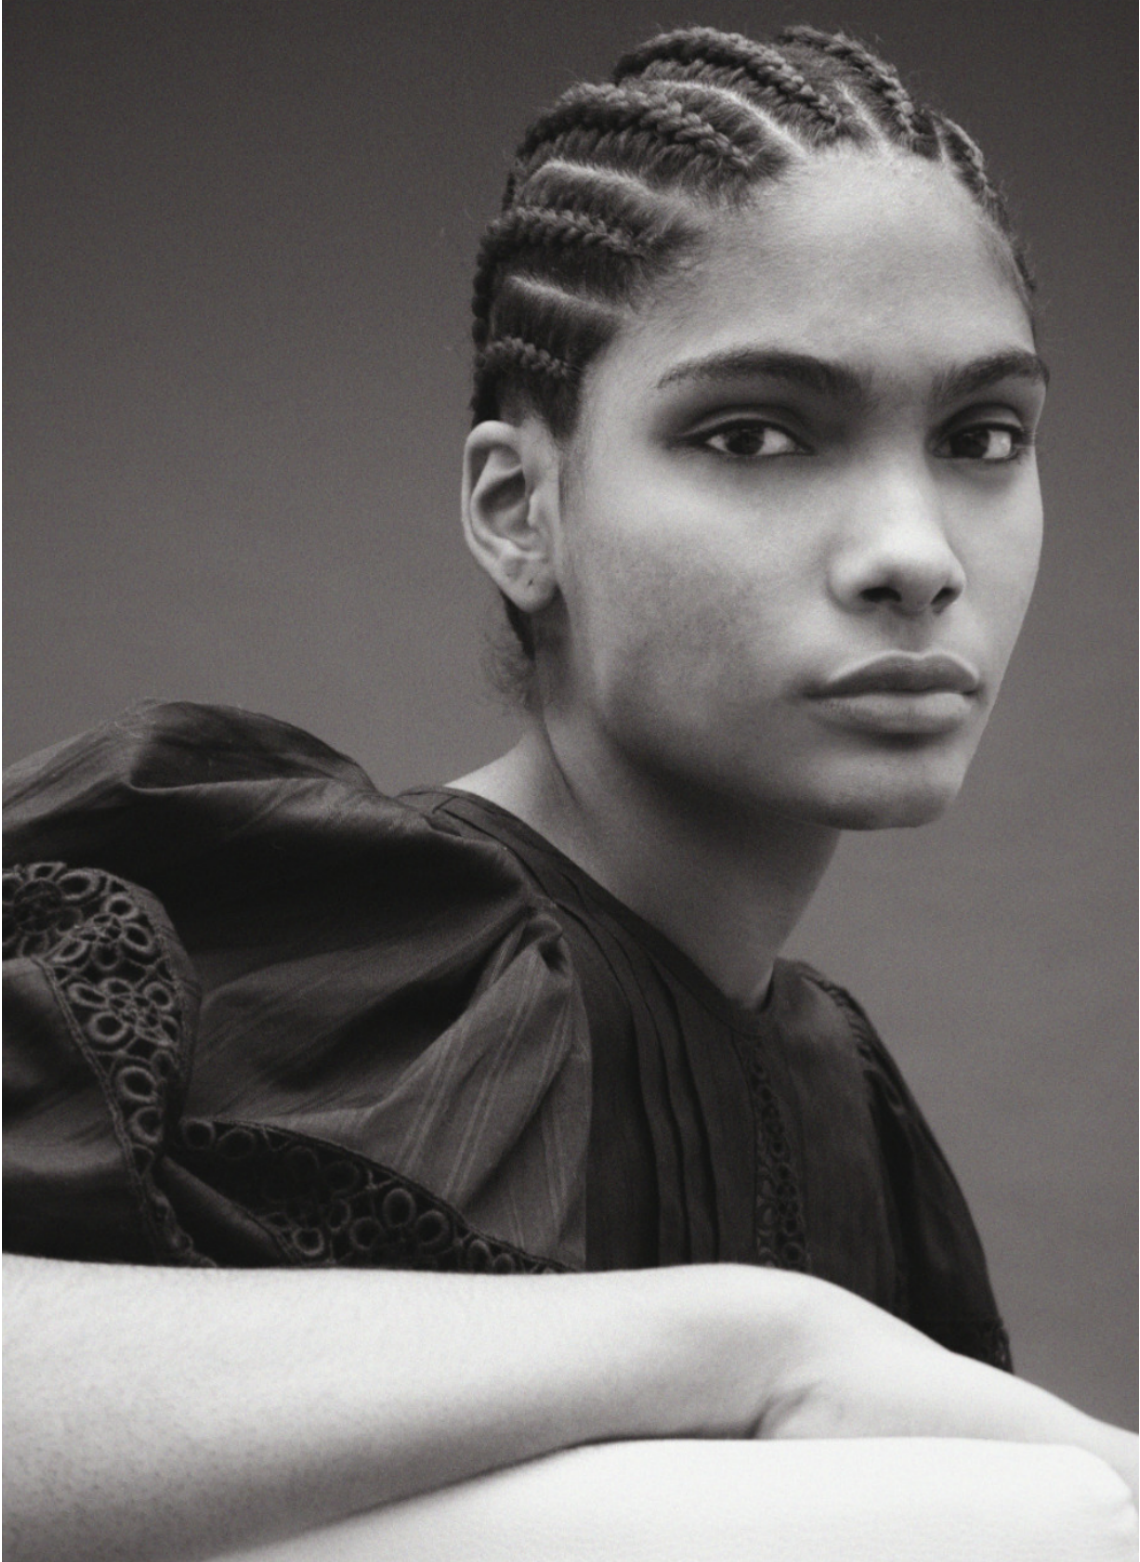

ELISA PENA

height 179 cm · bust 80 cm · waist 64 cm · hips 92 cm · dress 36
shoes size 41 · hair brown · eyes brown

ELISA PENA

height 179 cm · bust 80 cm · waist 64 cm · hips 92 cm · dress 36
shoes size 41 · hair brown · eyes brown

MGM
MODELS

MGM
MODELS

ELISA PENA

height 179 cm · bust 80 cm · waist 64 cm · hips 92 cm · dress 36
shoes size 41 · hair brown · eyes brown

ELISA PENA

height 179 cm · bust 80 cm · waist 64 cm · hips 92 cm · dress 36
shoes size 41 · hair brown · eyes brown